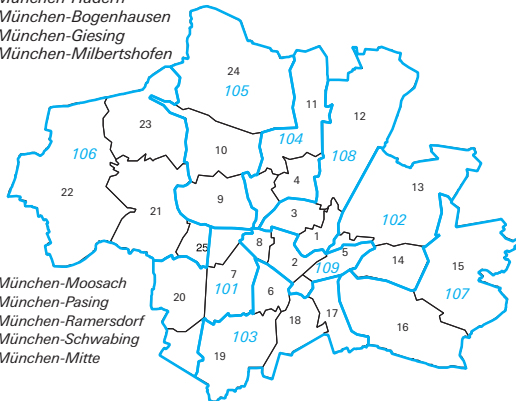

# Stimmkreise Bayerns zur Landtagswahl 2023

## München

- 101 München-Hadern
- 102 München-Bogenhausen
- 103 München-Giesing
- 104 München-Milbertshofen

- 105 München-Moosach
- 106 München-Pasing
- 107 München-Ramersdorf
- 108 München-Schwabing
- 109 München-Mitte

## Nürnberg

- 501 Nürnberg-Nord
- 502 Nürnberg-Ost
- 503 Nürnberg-Süd
- 504 Nürnberg-West

## Augsburg

- 701 Augsburg-Stadt-Ost
- 702 Augsburg-Stadt-West