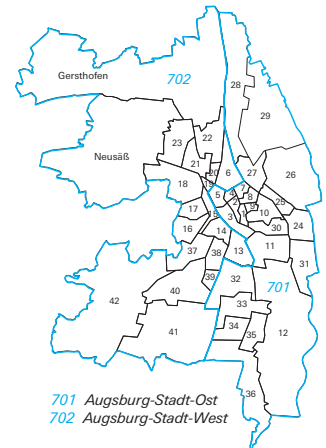

# Stimmkreise Bayerns zur Landtagswahl 2023

## München

- 101 München-Hadern
- 102 München-Bogenhausen
- 103 München-Giesing
- 104 München-Milbertshofen

- 105 München-Moosach
- 106 München-Pasing
- 107 München-Ramersdorf
- 108 München-Schwabing
- 109 München-Mitte

## Nürnberg

- 501 Nürnberg-Nord
- 502 Nürnberg-Ost
- 503 Nürnberg-Süd
- 504 Nürnberg-West

## Augsburg

- 701 Augsburg-Stadt-Ost
- 702 Augsburg-Stadt-West