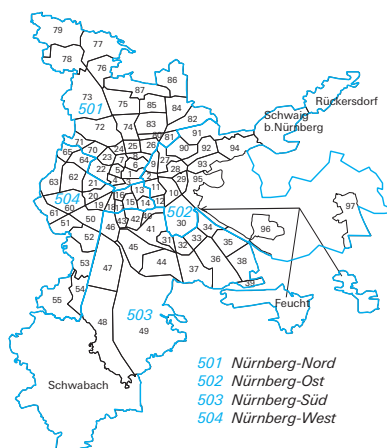

# Stimmkreise Bayerns zur Landtagswahl 2023

## München

- 101 München-Hadern
- 102 München-Bogenhausen
- 103 München-Giesing
- 104 München-Milbertshofen

- 105 München-Moosach
- 106 München-Pasing
- 107 München-Ramersdorf
- 108 München-Schwabing
- 109 München-Mitte

## Nürnberg

- 501 Nürnberg-Nord
- 502 Nürnberg-Ost
- 503 Nürnberg-Süd
- 504 Nürnberg-West

## Augsburg

- 701 Augsburg-Stadt-Ost
- 702 Augsburg-Stadt-West