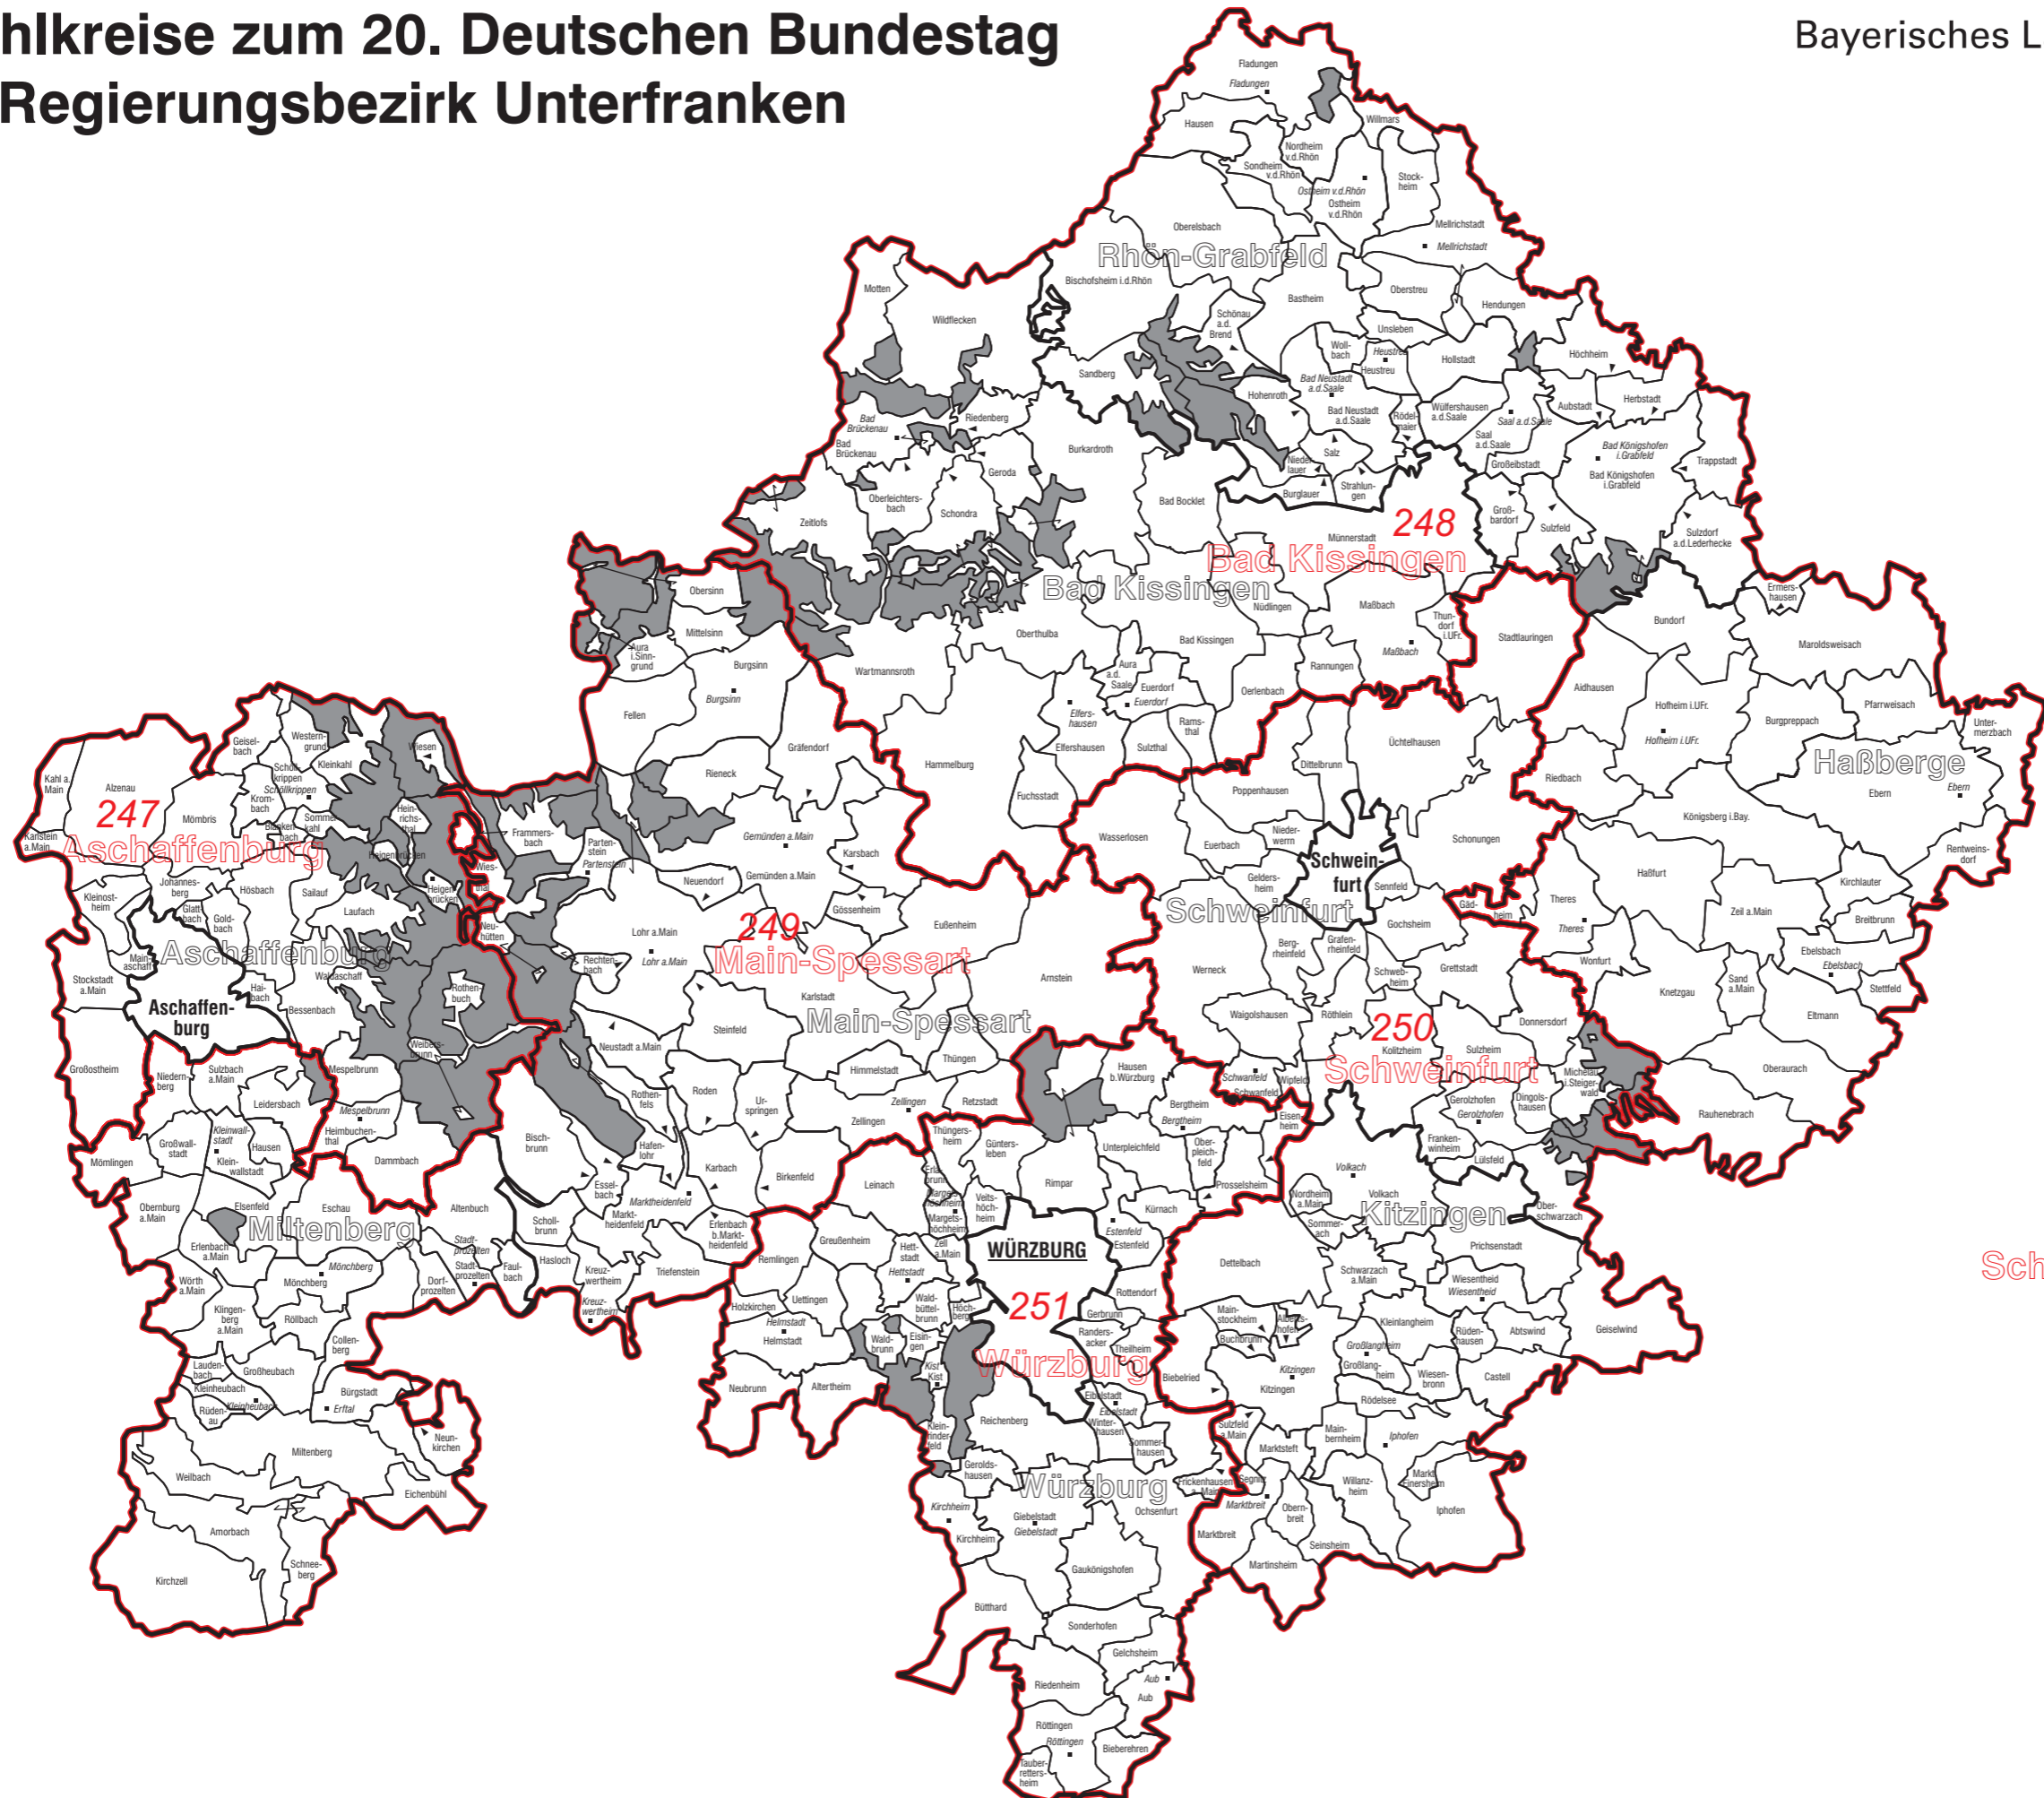

# Wahlkreis zum 20. Deutschen Bundestag im Regierungsbezirk Unterfranken

- Grenzen der Wahlkreise
- Grenze des Regierungsbezirks
- Grenzen der Landkreise und kreisfreien Städte
- Grenzen der Verwaltungsgemeinschaften
- Grenzen der Gemeinden und gemeindefreien Gebiete
  
- 250 Wahlkreisnummer
- Schweinfurt Wahlkreisname
- Kitzingen Landkreisname
- WÜRZBURG** Sitz der Regierung
- Schweinfurt** Kreisfreie Stadt
- Sulzheim Gemeinde
- ▼ Zugehörigkeit zur Verw.-Gem.
- Ebern Name und Sitz der Verw.-Gem.
- ☁ Gemeindefreie Gebiete
- ↔ Zusammengehörige Gebietsteile