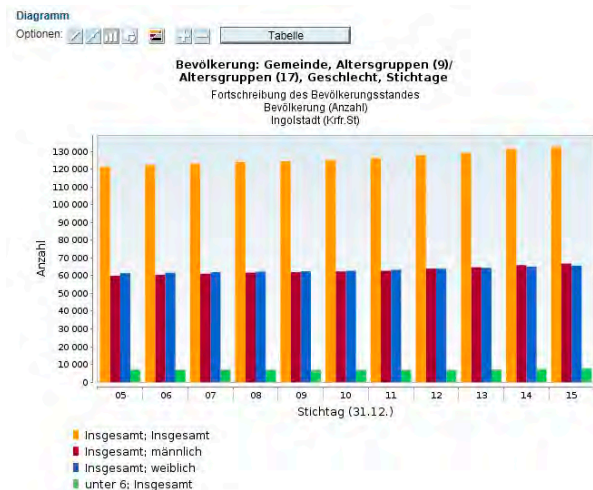

Als Ergebnis werden neben der Tabelle ggf. ergänzende Informationen zu den Daten aufgeführt. Außerdem wird eine Zeichenerklärung angeboten. Die Tabelle kann in den Formaten EXCEL, HTML und CSV auf den eigenen PC übertragen werden. Viele Ergebnistabellen können auch als Diagramm dargestellt werden.