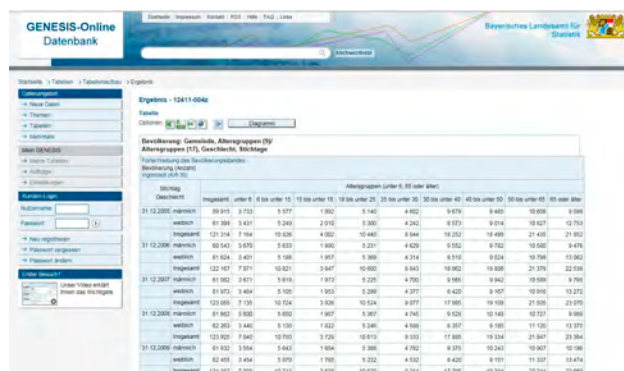

Ergebnis

Das Ergebnis, d.h. die verfügbaren Daten zur gewählten Struktur, erhält man über den Wertearruf.