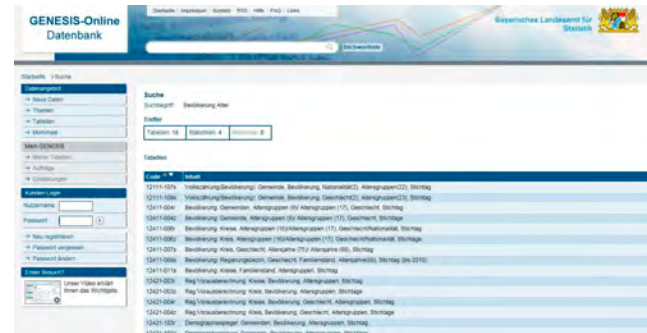

Recherche mit Suchbegriffen

Anfrage: Gibt es Informationen zur Bevölkerung nach Alter?
Recherche: Zu den Suchbegriffen „Bevölkerung Alter“ bietet GENESIS-Online mehrere Tabellen zur Auswahl an.

Die Suche nach „Bevölkerung Alter“ ergibt folgende Trefferliste: