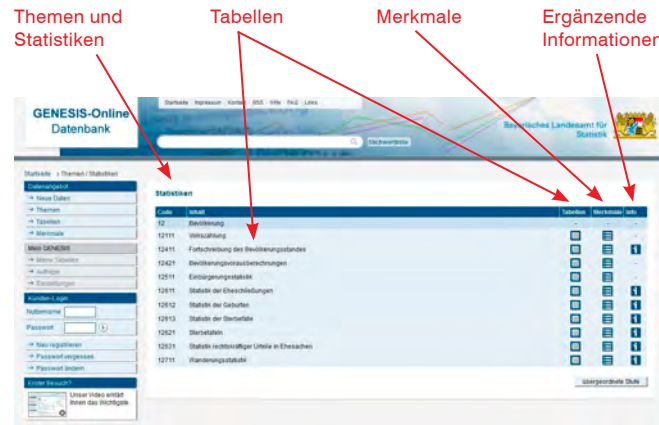

Thematische Recherche

Thema: Bevölkerung
Recherche: Die Suche führt von den Themen über die zugehörigen Statistiken zu den Tabellen.