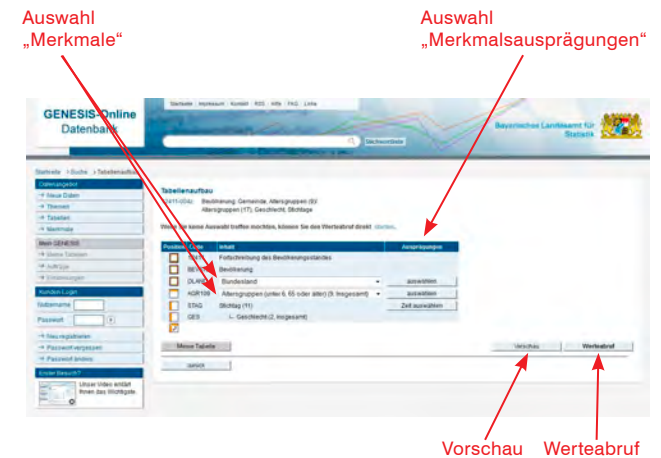

Individuelle Anpassungen

Beide Vorgehensweisen – Recherche über Themen und Statistiken oder über Suchbegriffe – führen Sie schließlich zu einer in seiner Struktur vorgegebenen, jedoch für den individuellen Informationsbedarf noch variierbaren Tabelle.

Die endgültige Anpassung an den individuellen Informationsbedarf erfolgt durch eine Auswahl der Merkmale und Merkmalsausprägungen. Auswählbar sind i.d.R. der gewünschte Zeitraum sowie Ausprägungen aus fachlichen und regionalen Klassifikationen, z.B. Altersgruppen und Gemeinden.