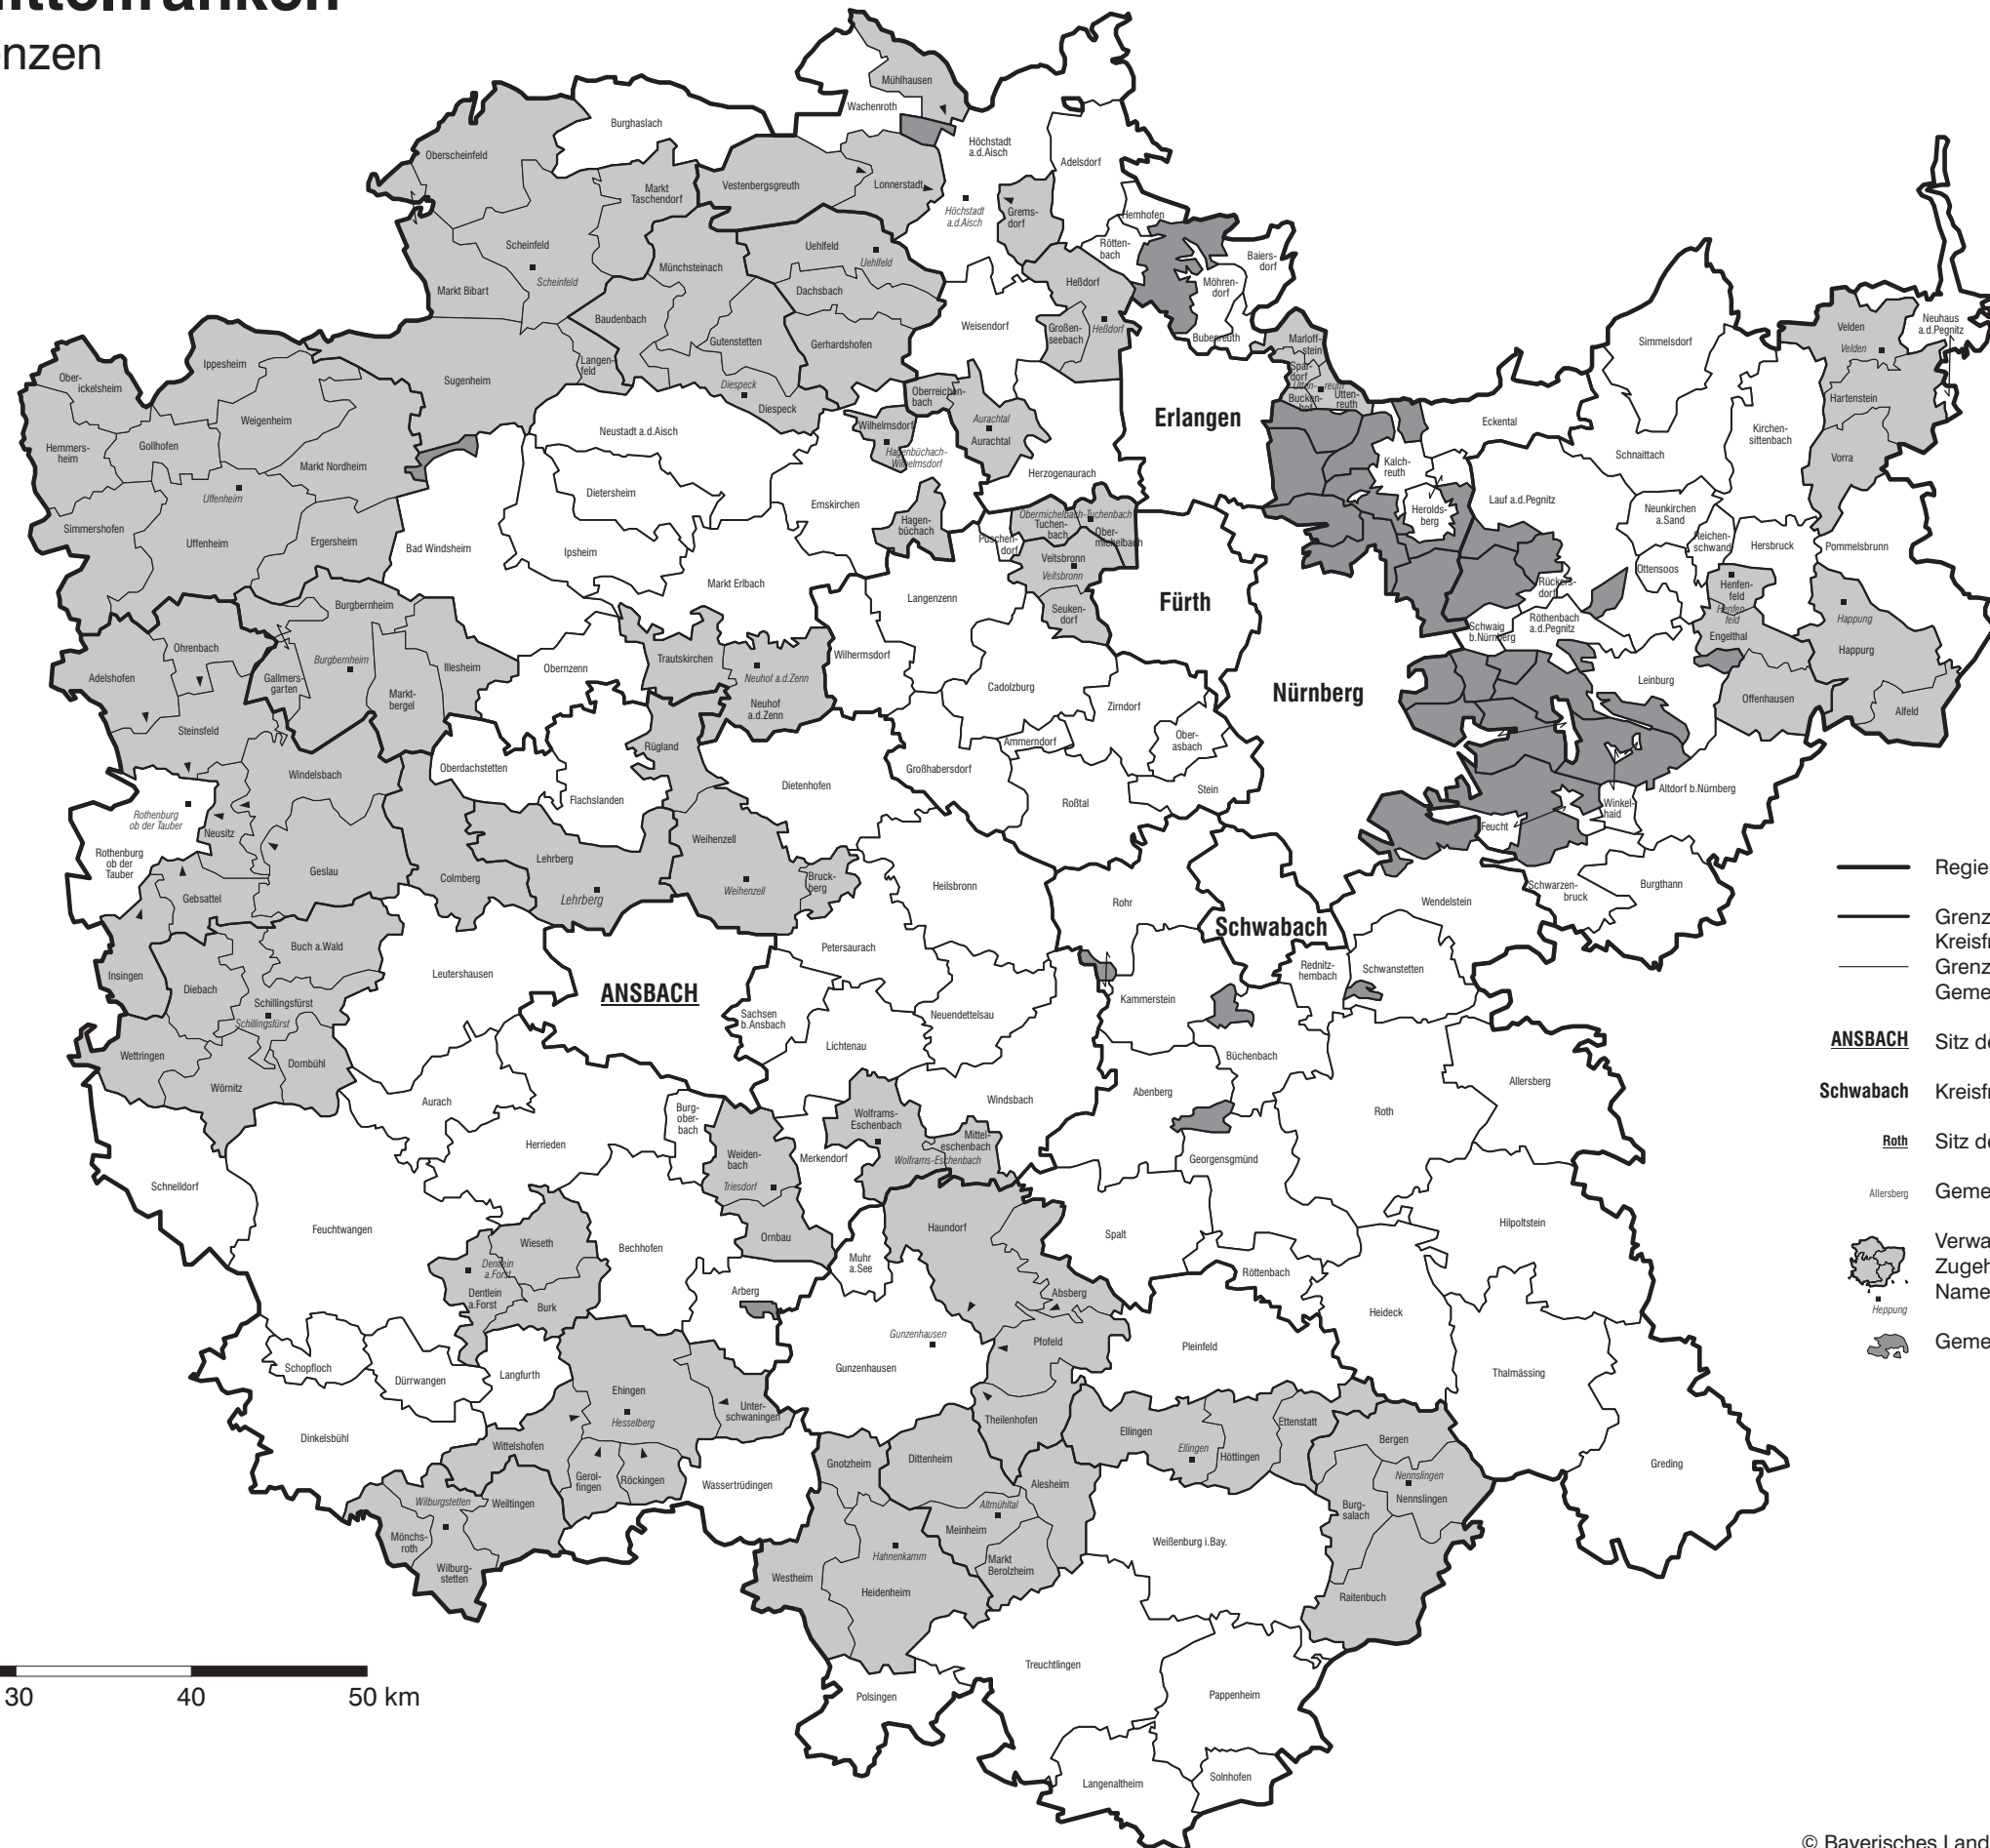

# Freistaat Bayern

## Regierungsbezirk Mittelfranken

Kommunale Verwaltungsgrenzen

Stand: 1. Juli 2015

- Regierungsbezirksgrenzen
- Grenzen der Landkreise und Kreisfreien Städte
- Grenzen der Gemeinden und Gemeindefreien Gebiete
- ANSBACH** Sitz der Regierung
- Schwabach** Kreisfreie Stadt
- Roth** Sitz des Landratsamtes
- Allersberg Gemeinde
- Verwaltungsgemeinschaft  
Zugehörigkeit zur Verw.-Gem.  
Name und Sitz der Verw.-Gem.
- Gemeindefreie Gebiete